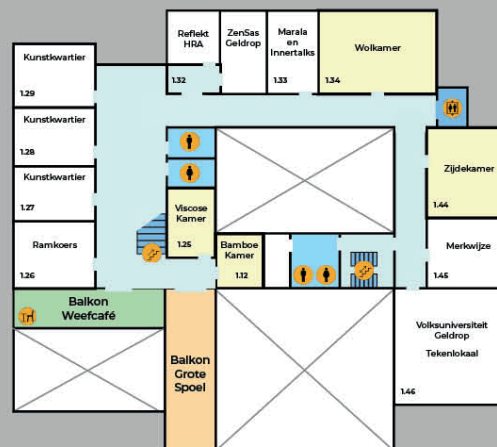

EERSTE VERDIEPING

Kamers:
1.12 Bamboekamer
1.25 Viscosekamer
1.34 Wolkamer
1.44 Zijdekamer

Kantoren:
1.26 Ramkoers
1.27 t/m 1.29 Kunstkwartier
1.32A ZenSas Geldrop
1.32B Reflekt HRA
1.33 Marala / Innertalk
1.45 Merkwijze
1.46 Volksuniversiteit (Tekenlokaal)

KELDER

Kamer:
-1.43 Yogalokaal

Kantoren:
-1.34 t/m -1.36 Kunstkwartier
-1.42 Geldrop Vitaal

-  Toiletten
-  Flex en Relax
-  Trappen
-  Garderobe
-  Lift
-  Zalen
-  Weefcafé

KELDER

EERSTE VERDIEPING

TWEDE VERDIEPING