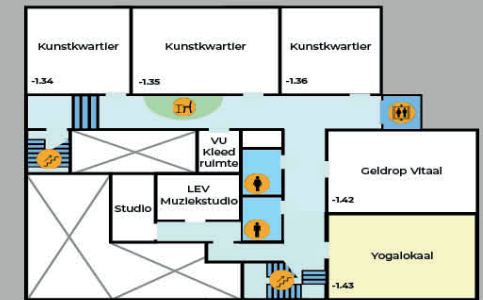

KELDER

Kamer:
-1.43 Yogalokaal

Kantoren:
-1.34 t/m -1.36 Kunstkwartier
-1.42 Geldrop Vitaal

-  Toiletten
-  Flex en Relax
-  Trappen
-  Garderobe
-  Lift
-  Zalen
-  Weefcafé

KELDER

EERSTE VERDIEPING

TWEDE VERDIEPING