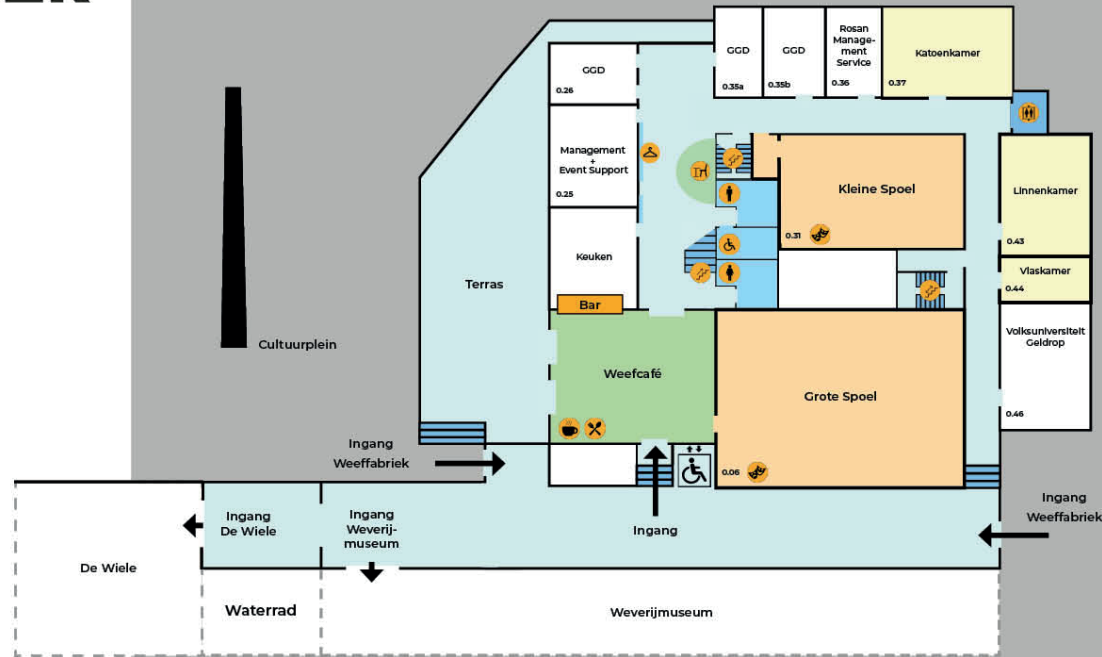

WEEFFABRIEK

BEGANE GROND

BEGANE GROND

De Wiele
Weverijmuseum
Weefcafé + Terras

Zalen:
0.06 Grote Spoel
0.31 Kleine Spoel

Kamers:
0.37 Katoenkamer
0.43 Linnenkamer
0.44 Vlaskamer

Kantoren:
0.25 Event support + Management
0.26, 0.35A/B GGD
0.36 Rosan Management Services
0.46 Volksuniversiteit Geldrop

EERSTE VERDIEPING

Kamers:
1.12 Bamboekamer
1.25 Viscosekamer
1.34 Wolkamer
1.44 Zijdekamer

Kantoren:
1.26 Ramkoers
1.27 t/m 1.29 Kunstkwartier
1.32A ZenSas Geldrop
1.32B Reflekt HRA
1.33 Marala / Innertalk
1.45 Merkwijze
1.46 Volksuniversiteit (Tekenlokaal)

TWEDE VERDIEPING

Kantoren:
2.25 t/m 2.35 Huisartsenpraktijk Montis
2.36 Geldrop Vitaal
2.37 Podotherapie Couteaux
2.42 Volksuniversiteit Geldrop
2.43 AVES Begeleiding
2.44 LEV groep
2.55 Downtown Promotions

KELDER

Kamer:
-1.43 Yogalokaal

Kantoren:
-1.34 t/m -1.36 Kunstkwartier
-1.42 Geldrop Vitaal

-  Toiletten
-  Flex en Relax
-  Trappen
-  Garderobe
-  Lift
-  Zalen
-  Weefcafé

KELDER

EERSTE VERDIEPING

TWEDE VERDIEPING